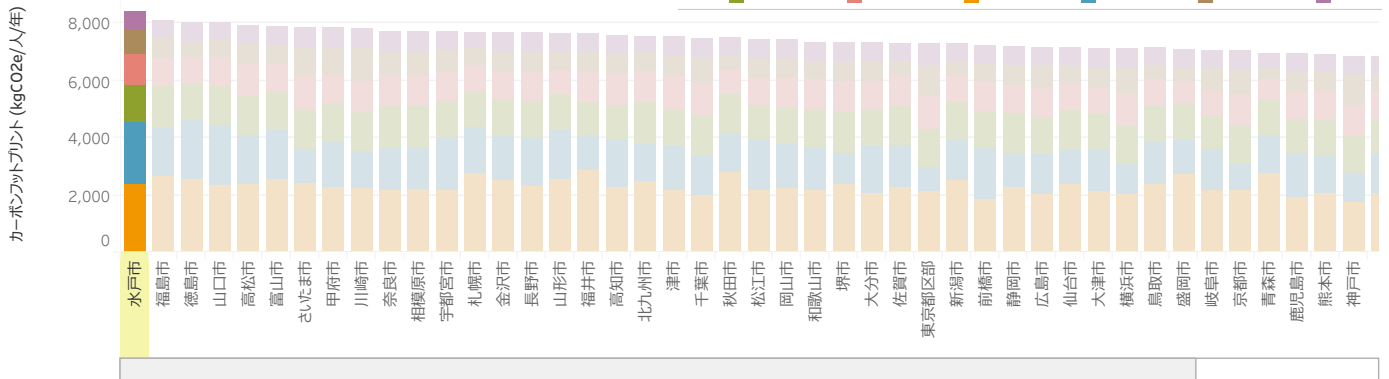

県庁所在地・政令指定都市52自治体別データ

全国平均・10地方・4大都市圏別データ

該当都市の平均カーボンフットプリント(kgCO₂e/人/年)

都市別1人1年あたりカーボンフットプリント(kgCO₂e/人/年)

県庁所在地・政令指定都市52自治体別データ

全国平均・10地方・4大都市圏別データ

該当地域の平均カーボンフットプリント(kgCO2e/人/年)

地域別1人1年あたりカーボンフットプリント(kgCO2e/人/年)