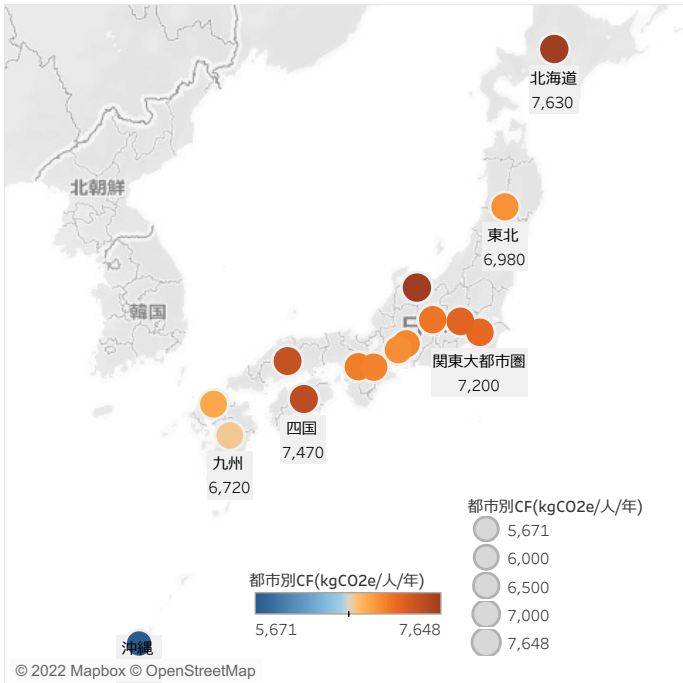

県庁所在地・政令指定都市52自治体別データ

全国平均・10地方・4大都市圏別データ

該当都市の平均カーボンフットプリント(kgCO₂e/人/年)

都市別1人1年あたりカーボンフットプリント(kgCO₂e/人/年)

県庁所在地・政令指定都市52自治体別データ

全国平均・10地方・4大都市圏別データ

該当地域の平均カーボンフットプリント(kgCO2e/人/年)

地域別1人1年あたりカーボンフットプリント(kgCO2e/人/年)