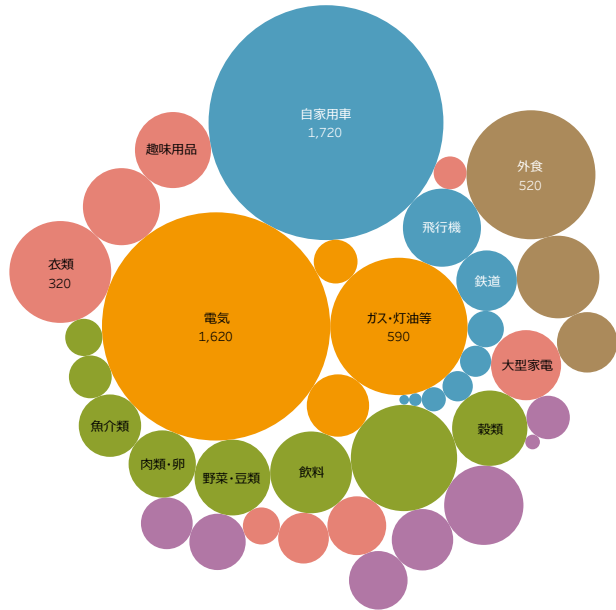

県庁所在地・政令指定都市52自治体別データ

全国平均・10地方・4大都市圏別データ

該当都市の平均カーボンフットプリント(kgCO₂e/人/年)

都市別1人1年あたりカーボンフットプリント(kgCO₂e/人/年)

県庁所在地・政令指定都市52自治体別データ

全国平均・10地方・4大都市圏別データ

該当地域の平均カーボンフットプリント(kgCO2e/人/年)

地域別1人1年あたりカーボンフットプリント(kgCO2e/人/年)