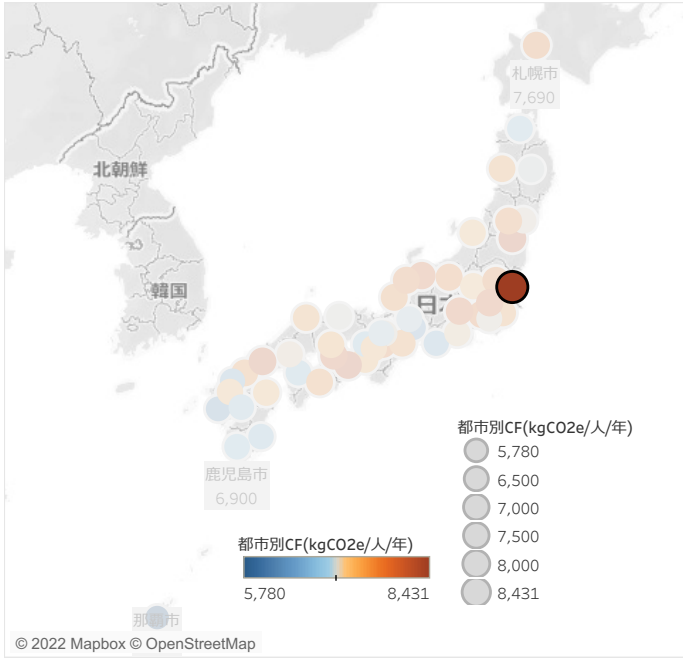

県庁所在地・政令指定都市52自治体別データ

全国平均・10地方・4大都市圏別データ

該当都市の平均カーボンフットプリント(kgCO₂e/人/年)

都市別1人1年あたりカーボンフットプリント(kgCO₂e/人/年)

県庁所在地・政令指定都市52自治体別データ

全国平均・10地方・4大都市圏別データ

該当地域の平均カーボンフットプリント(kgCO2e/人/年)

地域別1人1年あたりカーボンフットプリント(kgCO2e/人/年)