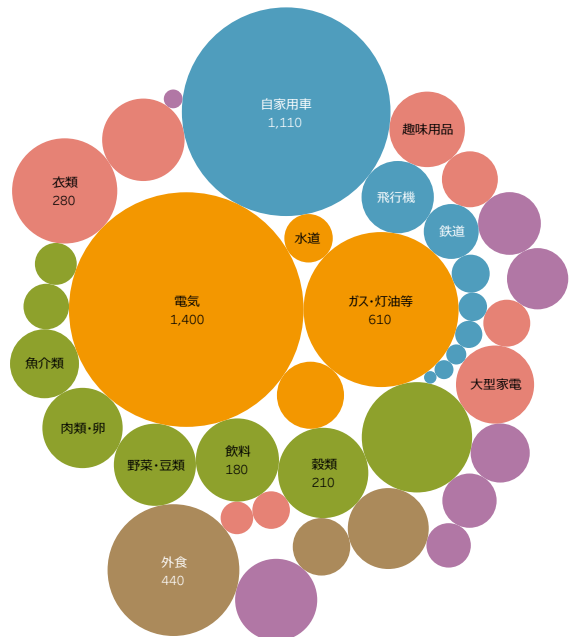

県庁所在地・政令指定都市52自治体別データ

全国平均・10地方・4大都市圏別データ

該当都市の平均カーボンフットプリント(kgCO₂e/人/年)

都市別1人1年あたりカーボンフットプリント(kgCO₂e/人/年)

県庁所在地・政令指定都市52自治体別データ

全国平均・10地方・4大都市圏別データ

該当地域の平均カーボンフットプリント(kgCO2e/人/年)

地域別1人1年あたりカーボンフットプリント(kgCO2e/人/年)