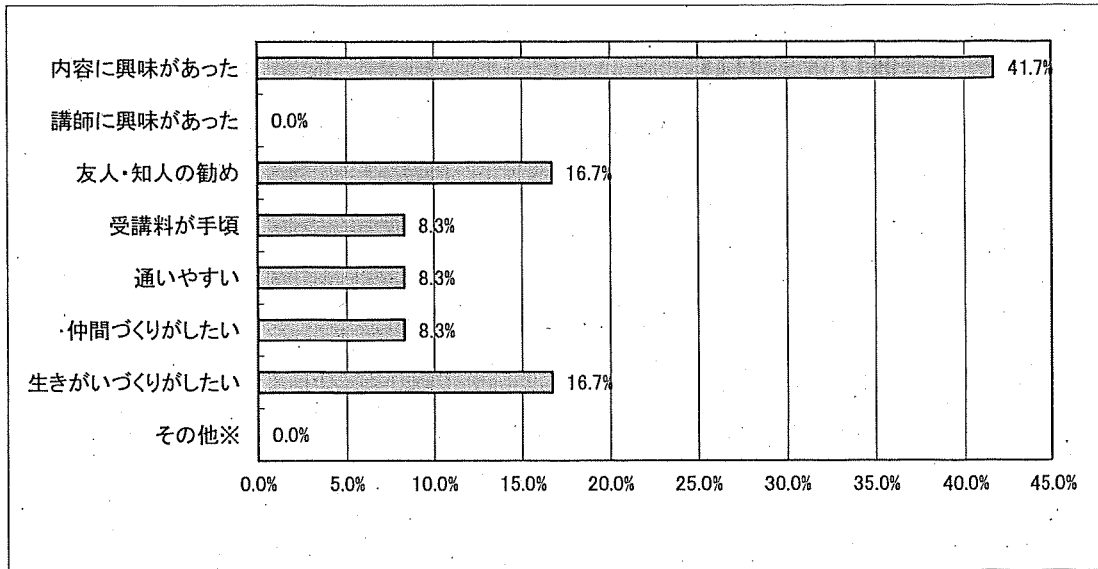

4 講座に参加したきっかけ

全体	内容に興味があった	講師に興味があった	友人・知人の勧め	受講料が手頃	通いやすい	仲間づくりがしたい	生きがいづくりがしたい	その他※
100.0%	41.7%	0.0%	16.7%	8.3%	8.3%	8.3%	16.7%	0.0%
12	5	0	2	1	1	1	2	0

※( )
( )