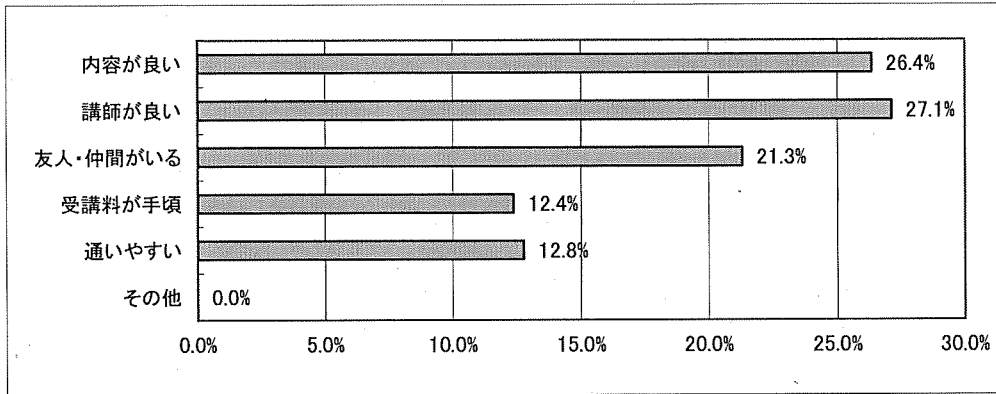

6 参加している講座の魅力について

全体	内容が良い	講師が良い	友人・仲間がいる	受講料が手頃	通しやすい	その他	
100.0%	26.4%	27.1%	21.3%	12.4%	12.8%	0.0%	(%)
258	68	70	55	32	33	0	実数