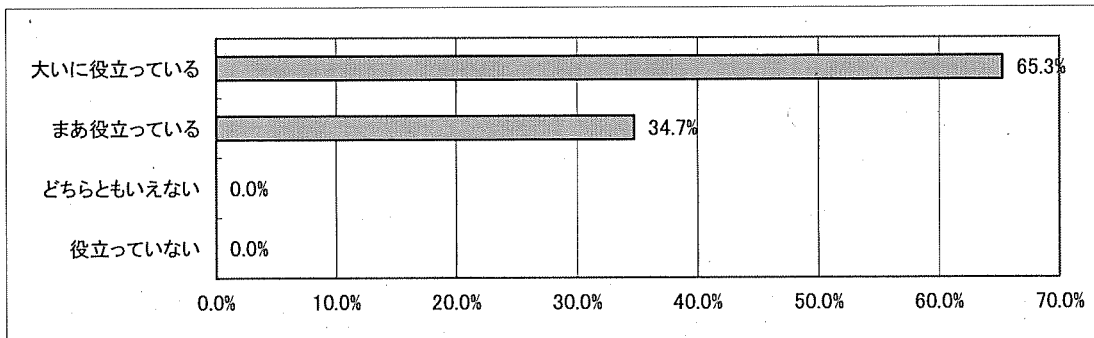

7 生きがいづくりや生活に役立っているか

全体	大いに役立っている	まあ役立っている	どちらともいえない	役立っていない	
100.0%	65.3%	34.7%	0.0%	0.0%	(%)
95	62	33	0	0	実数