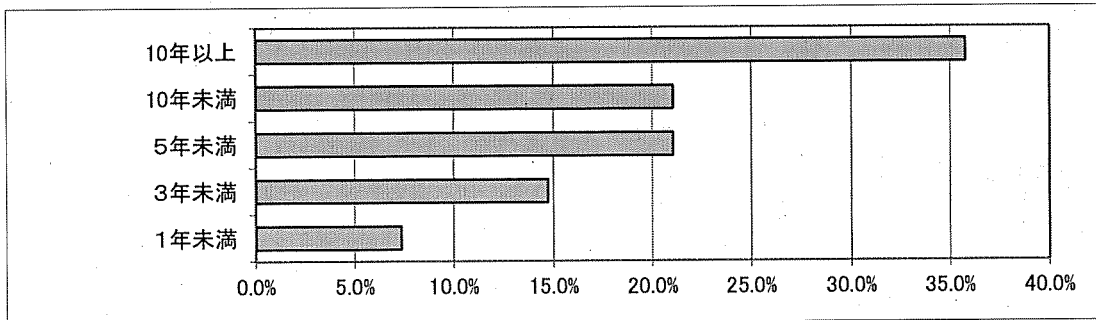

市民センター定期講座アンケート結果

定期講座受講者 453 名
 アンケート回答者 95 名

1 受講者の性別, 年齢, 居住地について

【性別】

全体	男性	女性	
100.0%	25.3%	74.7%	(%)
95	24	71	(人数)

【年齢】

全体	20代以下	30代	40代	50代	60代	70代以上	
100.0%	0.0%	0.0%	4.2%	7.4%	28.4%	60.0%	(%)
95	0	0	4	7	27	57	(人数)

【居住地】

全体	地区内	地区外市内	市外	
100.0%	54.7%	40.0%	5.3%	(%)
95	52	38	5	(人数)

2 講座の在籍期間について

全体	1年未満	3年未満	5年未満	10年未満	10年以上
100.0%	7.4%	14.7%	21.1%	21.1%	35.8%
95	7	14	20	20	34

3 講座を何で知りましたか

全体	全戸配布チラシ	施設のチラシ	友人・知人から	水戸市HP	その他※	
100.0%	28.6%	28.6%	28.6%	14.3%	0.0%	(%)
7	2	2	2	1	0	回答数