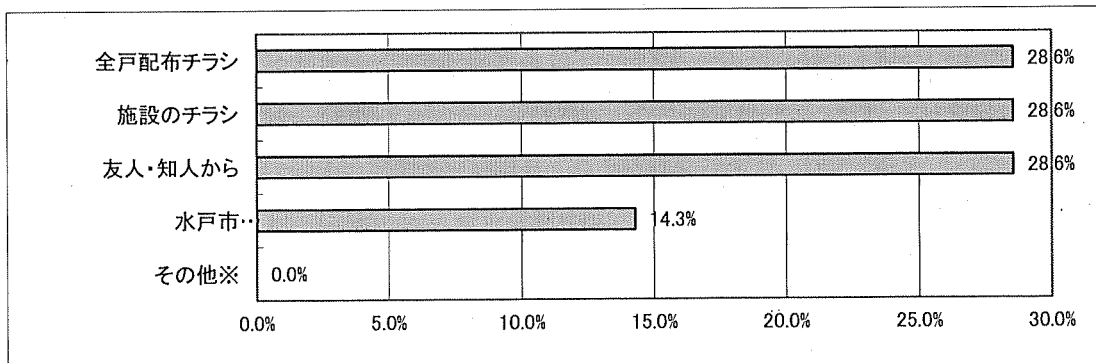

3 講座を何で知りましたか

全体	全戸配布チラシ	施設のチラシ	友人・知人から	水戸市HP	その他※	
100.0%	28.6%	28.6%	28.6%	14.3%	0.0%	(%)
7	2	2	2	1	0	回答数

※( )
( )