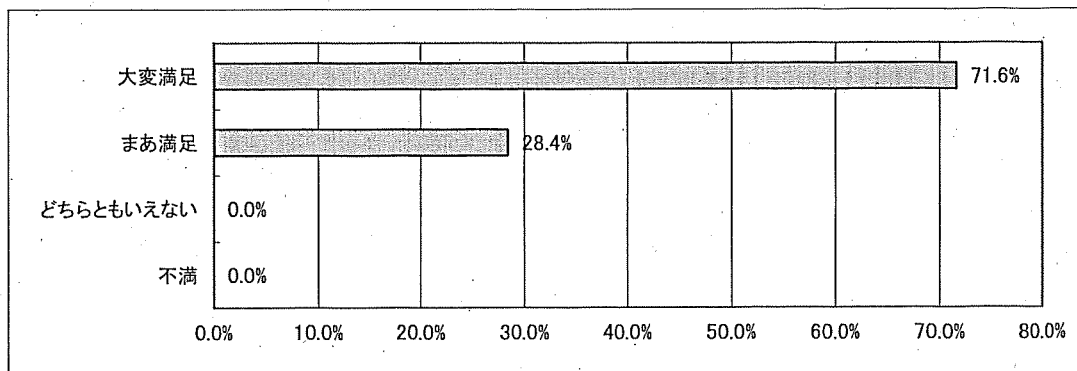

【居住地】

全体	地区内	地区外市内	市外	
100.0%	54.7%	40.0%	5.3%	(%)
95	52	38	5	(人数)

2 講座の在籍期間について

全体	1年未満	3年未満	5年未満	10年未満	10年以上
100.0%	7.4%	14.7%	21.1%	21.1%	35.8%
95	7	14	20	20	34

3 講座を何で知りましたか

全体	全戸配布チラシ	施設のチラシ	友人・知人から	水戸市HP	その他※	
100.0%	28.6%	28.6%	28.6%	14.3%	0.0%	(%)
7	2	2	2	1	0	回答数

※()
 ()

4 講座に参加したきっかけ

全体	内容に興味があった	講師に興味があった	友人・知人の勧め	受講料が手頃	通いやすい	仲間づくりがしたい	生きがいづくりがしたい	その他※
100.0%	41.7%	0.0%	16.7%	8.3%	8.3%	8.3%	16.7%	0.0%
12	5	0	2	1	1	1	2	0

※()
()

5 参加している講座の満足度について

全体	大変満足	まあ満足	どちらともいえない	不満	(%)
100.0%	71.6%	28.4%	0.0%	0.0%	(%)
95	68	27	0	0	実数