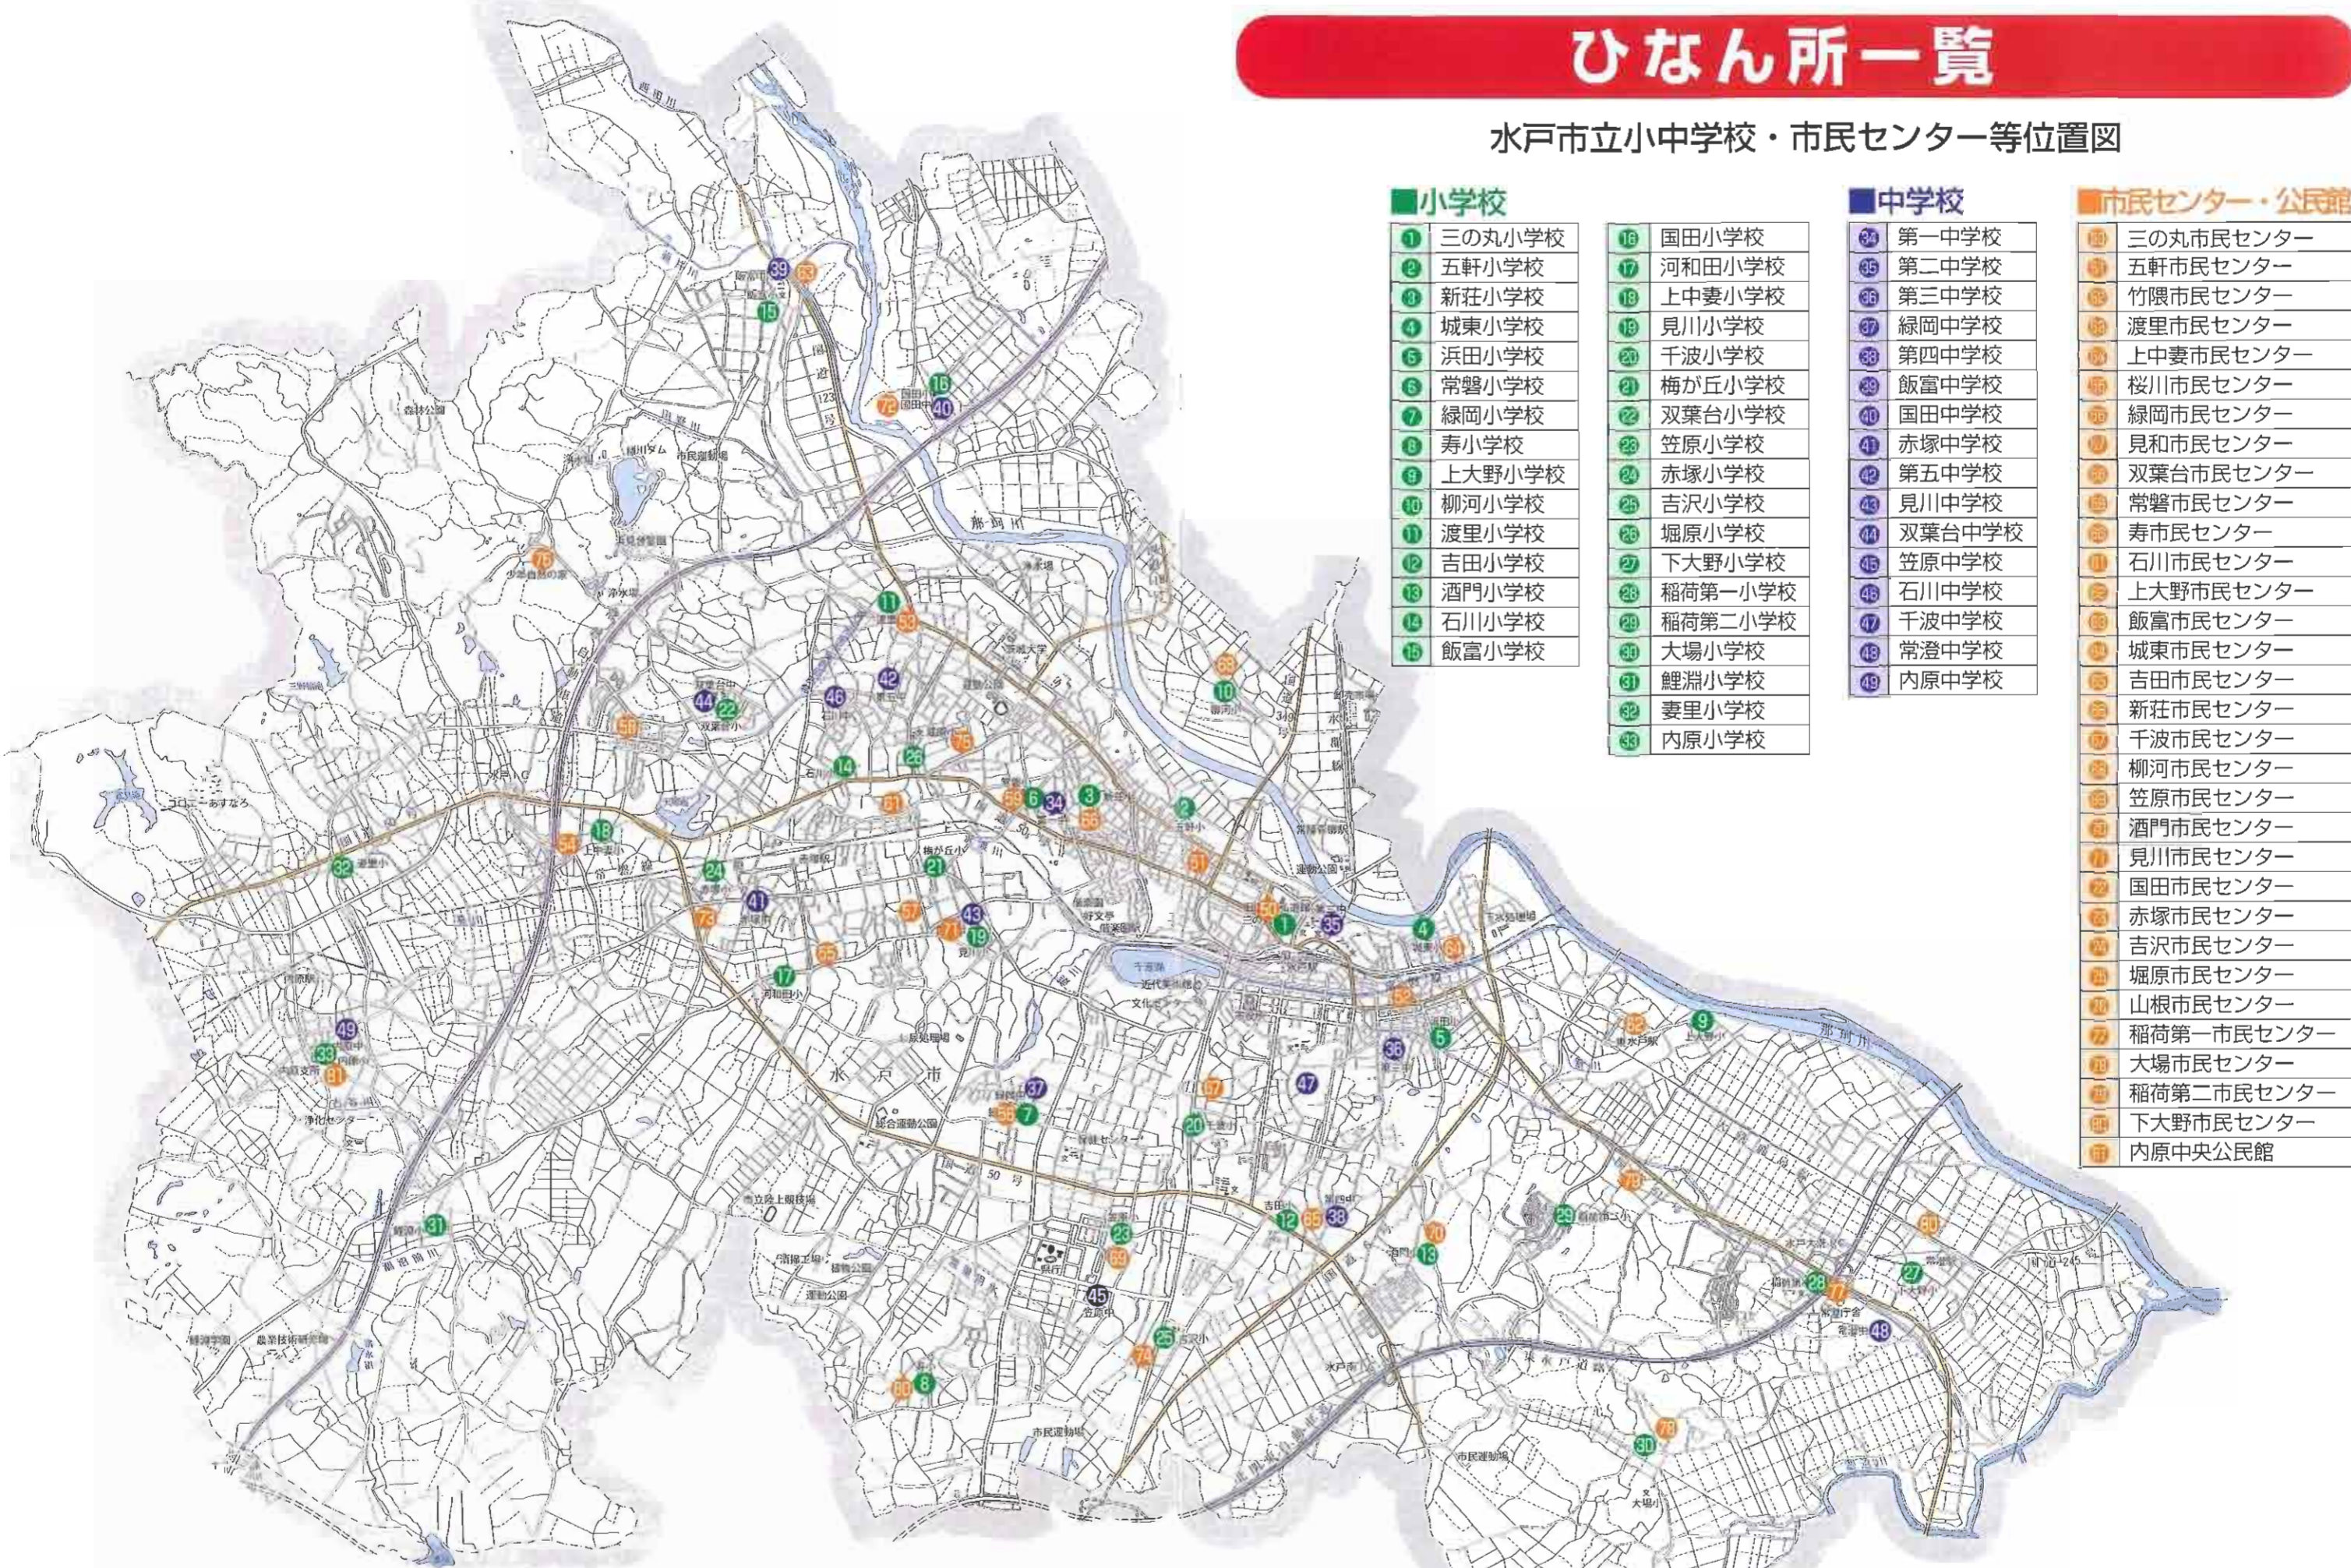

ひなん所一覧

水戸市立小中学校・市民センター等位置図

■小学校

- ① 三の丸小学校
- ② 五軒小学校
- ③ 新荘小学校
- ④ 城東小学校
- ⑤ 浜田小学校
- ⑥ 常磐小学校
- ⑦ 緑岡小学校
- ⑧ 寿小学校
- ⑨ 上大野小学校
- ⑩ 柳河小学校
- ⑪ 渡里小学校
- ⑫ 吉田小学校
- ⑬ 酒門小学校
- ⑭ 石川小学校
- ⑮ 飯富小学校

- ⑯ 国田小学校
- ⑰ 河和田小学校
- ⑱ 上中妻小学校
- ⑲ 見川小学校
- ⑳ 千波小学校
- ㉑ 梅が丘小学校
- ㉒ 双葉台小学校
- ㉓ 笠原小学校
- ㉔ 赤塚小学校
- ㉕ 吉沢小学校
- ㉖ 堀原小学校
- ㉗ 下大野小学校
- ㉘ 稻荷第一小学校
- ㉙ 稻荷第二小学校
- ㉚ 大場小学校
- ㉛ 鯉淵小学校
- ㉜ 妻里小学校
- ㉝ 内原小学校

■中学校

- ⑳ 第一中学校
- ㉑ 第二中学校
- ㉒ 第三中学校
- ㉓ 緑岡中学校
- ㉔ 第四中学校
- ㉕ 飯富中学校
- ㉖ 国田中学校
- ㉗ 赤塚中学校
- ㉘ 第五中学校
- ㉙ 見川中学校
- ㉚ 双葉台中学校
- ㉛ 笠原中学校
- ㉜ 石川中学校
- ㉝ 千波中学校
- ㉞ 常澄中学校
- ㉟ 内原中学校

■市民センター・公民館

- ① 三の丸市民センター
- ② 五軒市民センター
- ③ 竹隈市民センター
- ④ 渡里市民センター
- ⑤ 上中妻市民センター
- ⑥ 桜川市民センター
- ⑦ 緑岡市民センター
- ⑧ 見和市民センター
- ⑨ 双葉台市民センター
- ⑩ 常磐市民センター
- ⑪ 寿市民センター
- ⑫ 石川市民センター
- ⑬ 上大野市民センター
- ⑭ 飯富市民センター
- ⑮ 城東市民センター
- ⑯ 吉田市民センター
- ⑰ 新荘市民センター
- ⑱ 千波市民センター
- ⑲ 柳河市民センター
- ⑳ 笠原市民センター
- ㉑ 酒門市民センター
- ㉒ 見川市民センター
- ㉓ 国田市民センター
- ㉔ 赤塚市民センター
- ㉕ 吉沢市民センター
- ㉖ 堀原市民センター
- ㉗ 山根市民センター
- ㉘ 稻荷第一市民センター
- ㉙ 大場市民センター
- ㉚ 稻荷第二市民センター
- ㉛ 下大野市民センター
- ㉜ 内原中央公民館