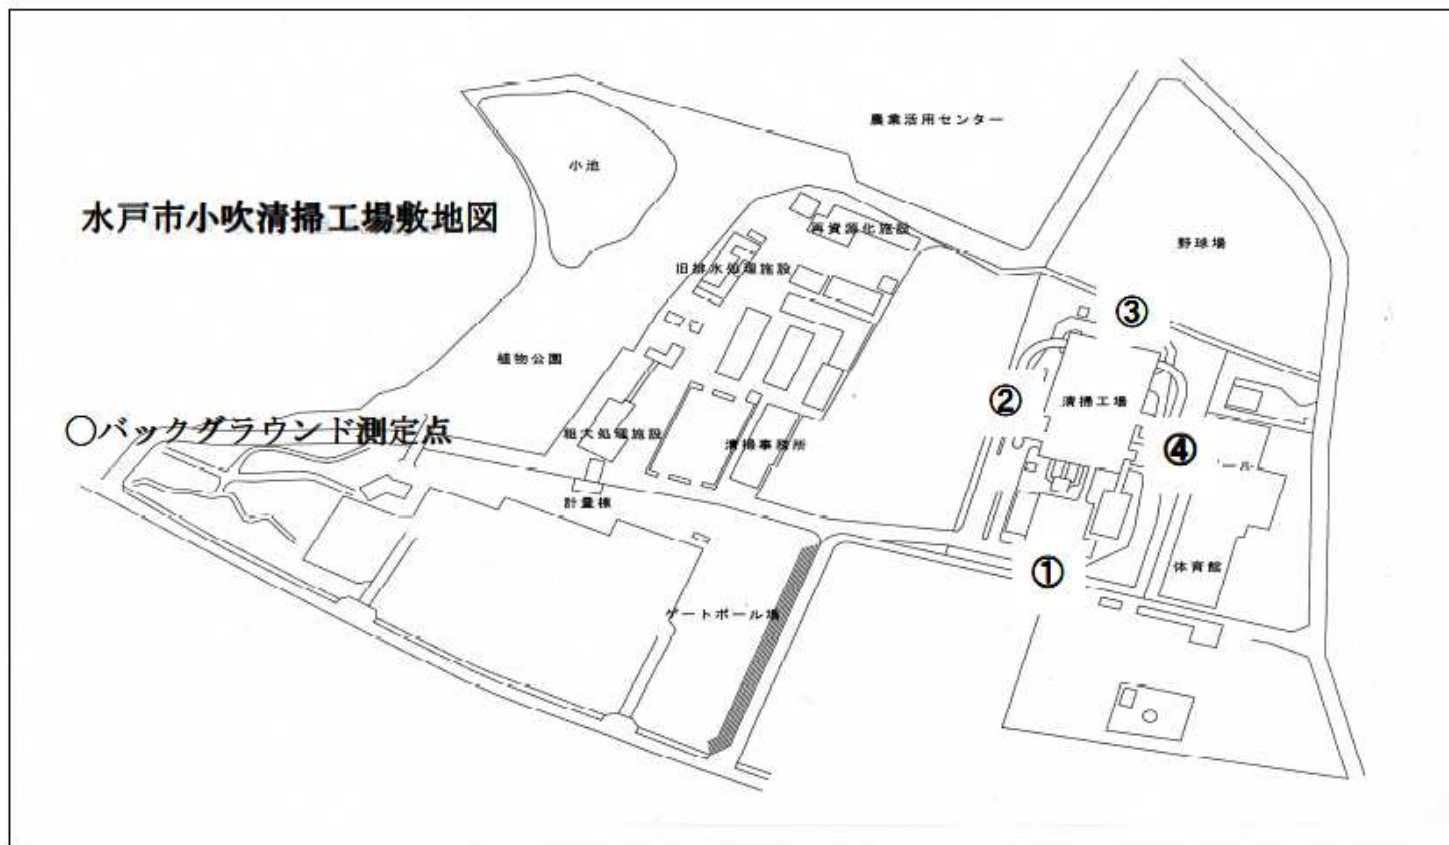

水戸市小吹清掃工場空間線量率測定記録位置図

水戸市一般廃棄物第二最終処分場空間線量率測定記録位置図