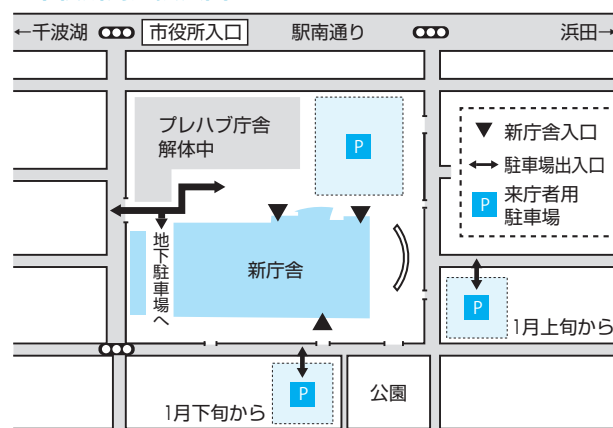

Mito

[広報みと]

2018 平成30年 12.15 No.1444 【お知らせ号】

1月4日(金)に市役所新庁舎が 全体オープンします

問合せ／新庁舎整備課(☎224-1112)

平成23年の東日本大震災で被災した旧庁舎に代わる防災や行政サービスの拠点として、新庁舎を整備しました。

新庁舎の完成後、市内各地に分散している各部署の移転を段階的に進めており、1月4日(金)に全体オープンを迎えます。現在、三の丸臨時庁舎に配置している部署などを新庁舎に集約します。

なお、1月4日(金)からパスポートセンター(県三の丸庁舎内)に市民課証明書発行窓口を開設します。

※情報政策課は、2月12日(火)から新庁舎での業務を開始します。

▼電話番号が変わります

新庁舎への移転に伴い、一部の部署で電話番号が変わります。

部署名	新しい番号	利用開始日
高齢福祉課地域支援センター	☎232-9110	1月 4日(金)
選挙管理委員会事務局	☎297-6077	
情報政策課	☎297-5885	2月12日(火)

※その他の部署の電話番号は変わりません。

▼市役所周辺拡大図

※駐車場に限りがありますので、できるだけ公共交通機関をご利用ください。

新庁舎における各課の配置や電話番号など、詳細は、市ホームページをご覧ください。

竣工記念式典を開催しました

新庁舎完成を記念して、11月18日に式典を開催。石井啓一国土交通大臣をはじめ、約300名の方にご出席いただきました。

高橋靖市長は「新しい庁舎を拠点に、市民の皆様へ寄り添いながら、質の高い行政サービスを提供していきます」と話しました。