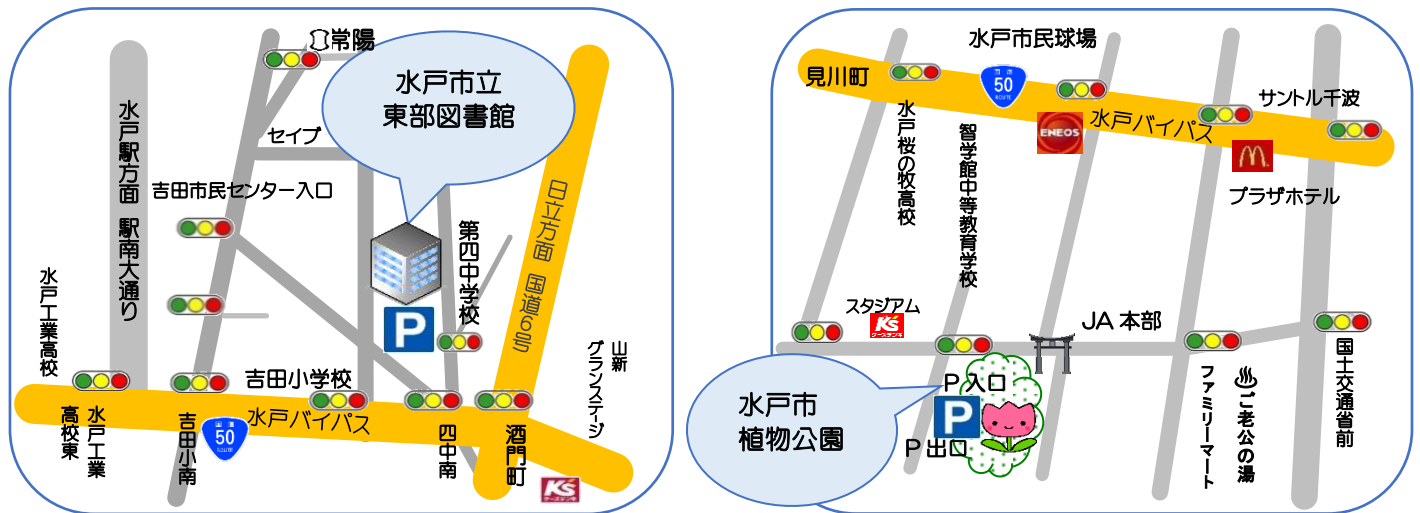

★主催；水戸市教育委員会 みと好文カレッジ さきがけ塾 塾生

◆ 講座詳細

《対象/人数》

- ★水戸市内在住で、小学1年生から6年生とその保護者15組（未就学児は参加不可）
- ★応募多数の場合は、抽選。結果は、お申込み者全員にお知らせいたします。

《参加費》

見学先名	大人	子ども	小計	合計
つくばエキスポセンター入館料	310円	160円	470円	920円
水戸市植物公園入園料	300円	150円	450円	

※昼食；各自負担 「キャトル・セゾン」小美玉市部室 1068 ※保険；主催者側負担

◆ 会場案内

《7/24（日）・7/30（土）》

- ★「水戸市立東部図書館」；水戸市元吉田町 1973-27 Tel；029-248-4051

《7/27（水）》

- ★バスツアー集合場所「水戸市植物公園」；水戸市小吹町 504 Tel；029-243-9311
- ★行先「つくばエキスポセンター」；つくば市吾妻 2-9 029-858-1100

日	水戸市植物公園集合 8：50，出発 9：00→つくばエキスポセンター 10：00，出発 12：00→昼食 12：40，出発 13：50→水戸市植物公園 14：30，解散 15：30
程	

－案内図－

◆ お問い合わせ・申込み先

- ★「水戸市教育委員会 みと好文カレッジ」〒310-0852 水戸市笠原町 978-5
Tel；029-303-6602/Fax；029-303-6601
Mail；koubun@pluto.plala.or.jp