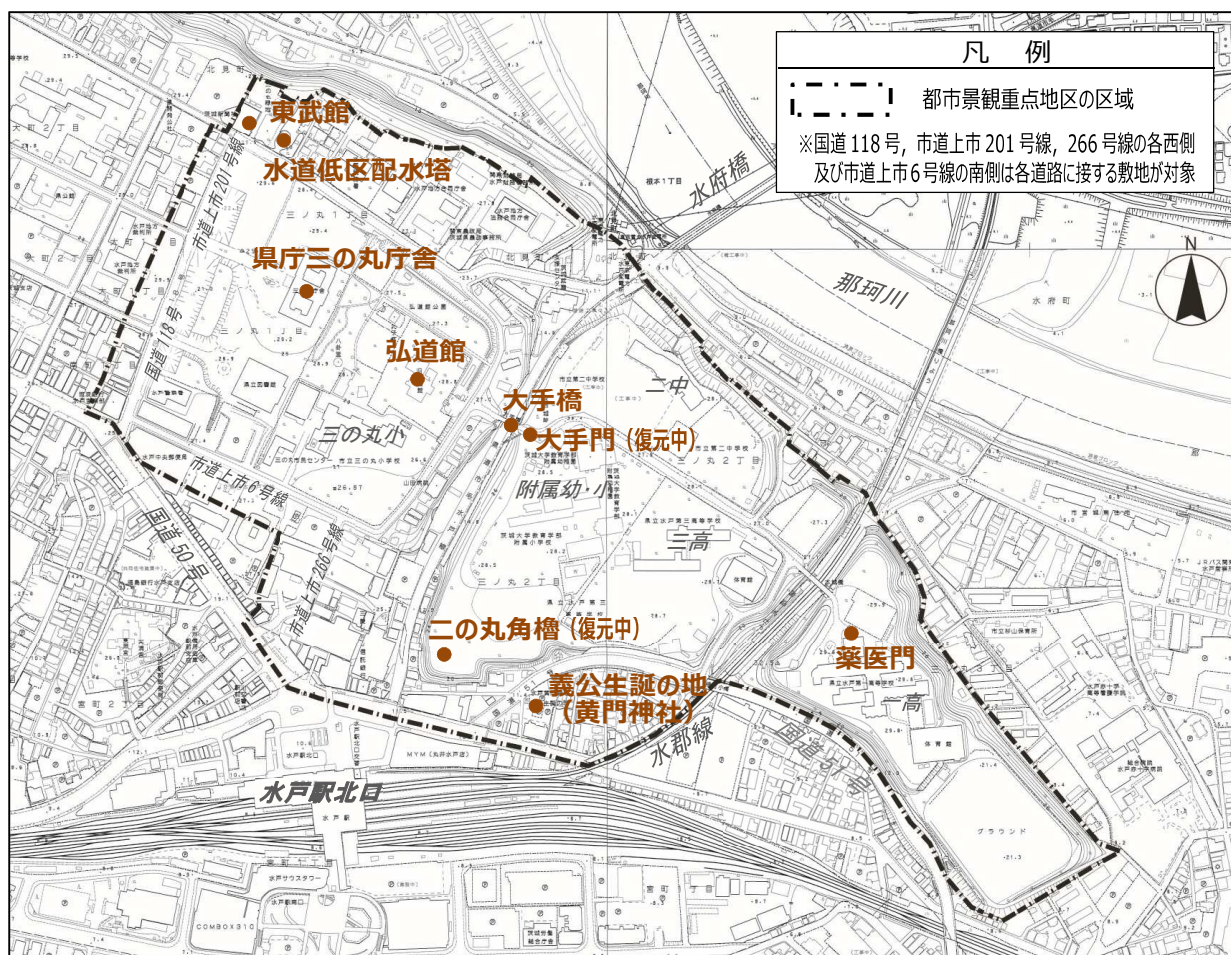

都市景観重点地区（弘道館・水戸城跡周辺地区）

1 地区名称

弘道館・水戸城跡周辺地区

2 面積

約 51 ヘクタール

3 区域

三の丸1丁目、三の丸2丁目、三の丸3丁目、北見町、大町1丁目、南町1丁目の各一部

図 都市景観重点地区（弘道館・水戸城跡周辺地区 約 51ha）