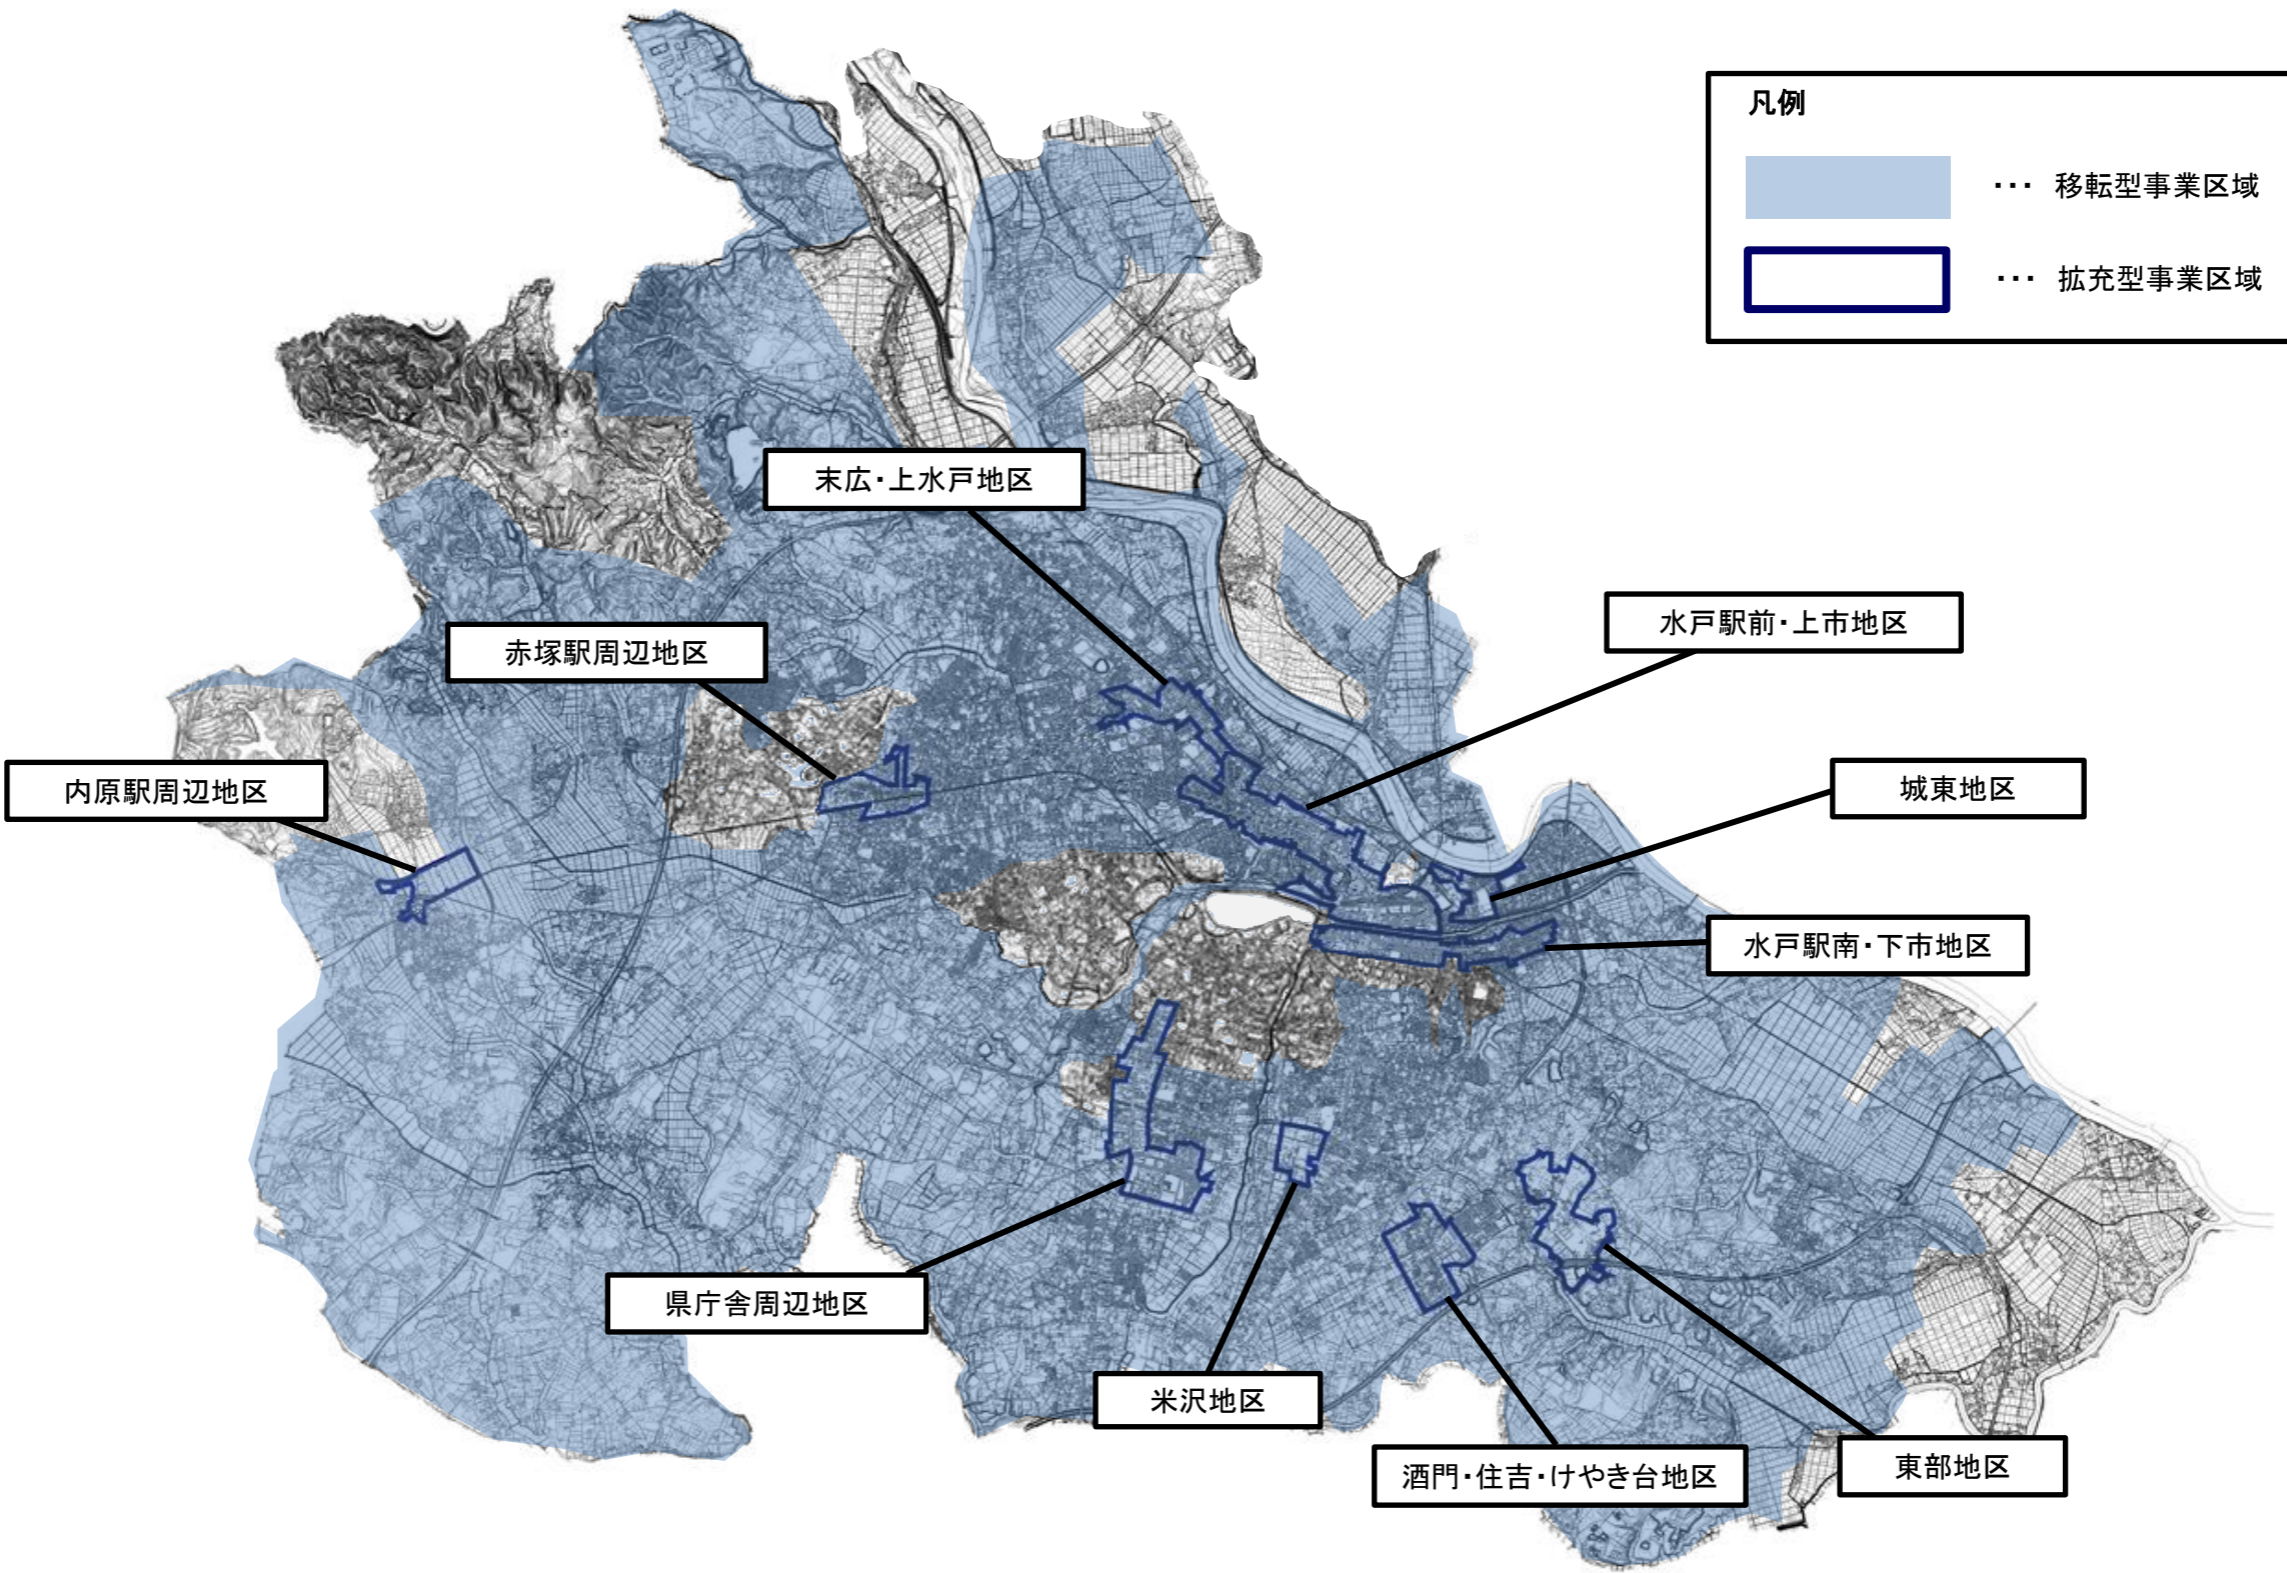

地方活力向上地域概略図

凡例

	… 移転型事業区域
	… 拡充型事業区域

末広・上水戸地区

赤塚駅周辺地区

内原駅周辺地区

県庁舎周辺地区

米沢地区

酒門・住吉・けやき台地区

水戸駅前・上市地区

城東地区

水戸駅南・下市地区

東部地区