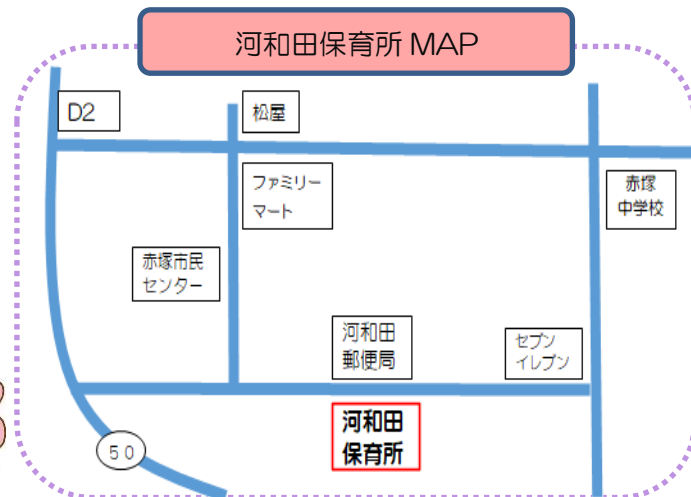

★保育所の紹介★

お庭はとっても広く、滑り台や背中に乗れる動物の遊具もありますよ。

ハウスはお友だちに大人気です!

遊びに来てね!
待ってるよ★

利用のしかた

【利用時間】

月～金曜日 9:30～12:00、13:00～15:30

○午後は室内のみの開放となります。

○水分補給の為、水筒などをご持参ください

【お申し込み方法】

当日の朝9:00より電話でお申込みください。

★子育て支援センターは未就学児のお子さんとその保護者の方が、親子でご利用できます。

★びよびよルーム★

一緒に参加した方や保育士と楽しく、おしゃべりをして、息抜きしませんか?

<日 時> 22 日 (月)

10:30～11:45

<対象年齢> 4か月～1歳2か月位

- ・保健師巡回訪問があります。
- ・保健師が来ますのでお子さんの発達に関する相談ができます。
- ・身長や体重測定も行います。

※お楽しみ会は5月からとなります

河和田保育所 MAP

水戸市立河和田保育所 子育て支援センター つくしんぼ

〒311-4152

水戸市立河和田3-2536-2

TEL029-253-1482