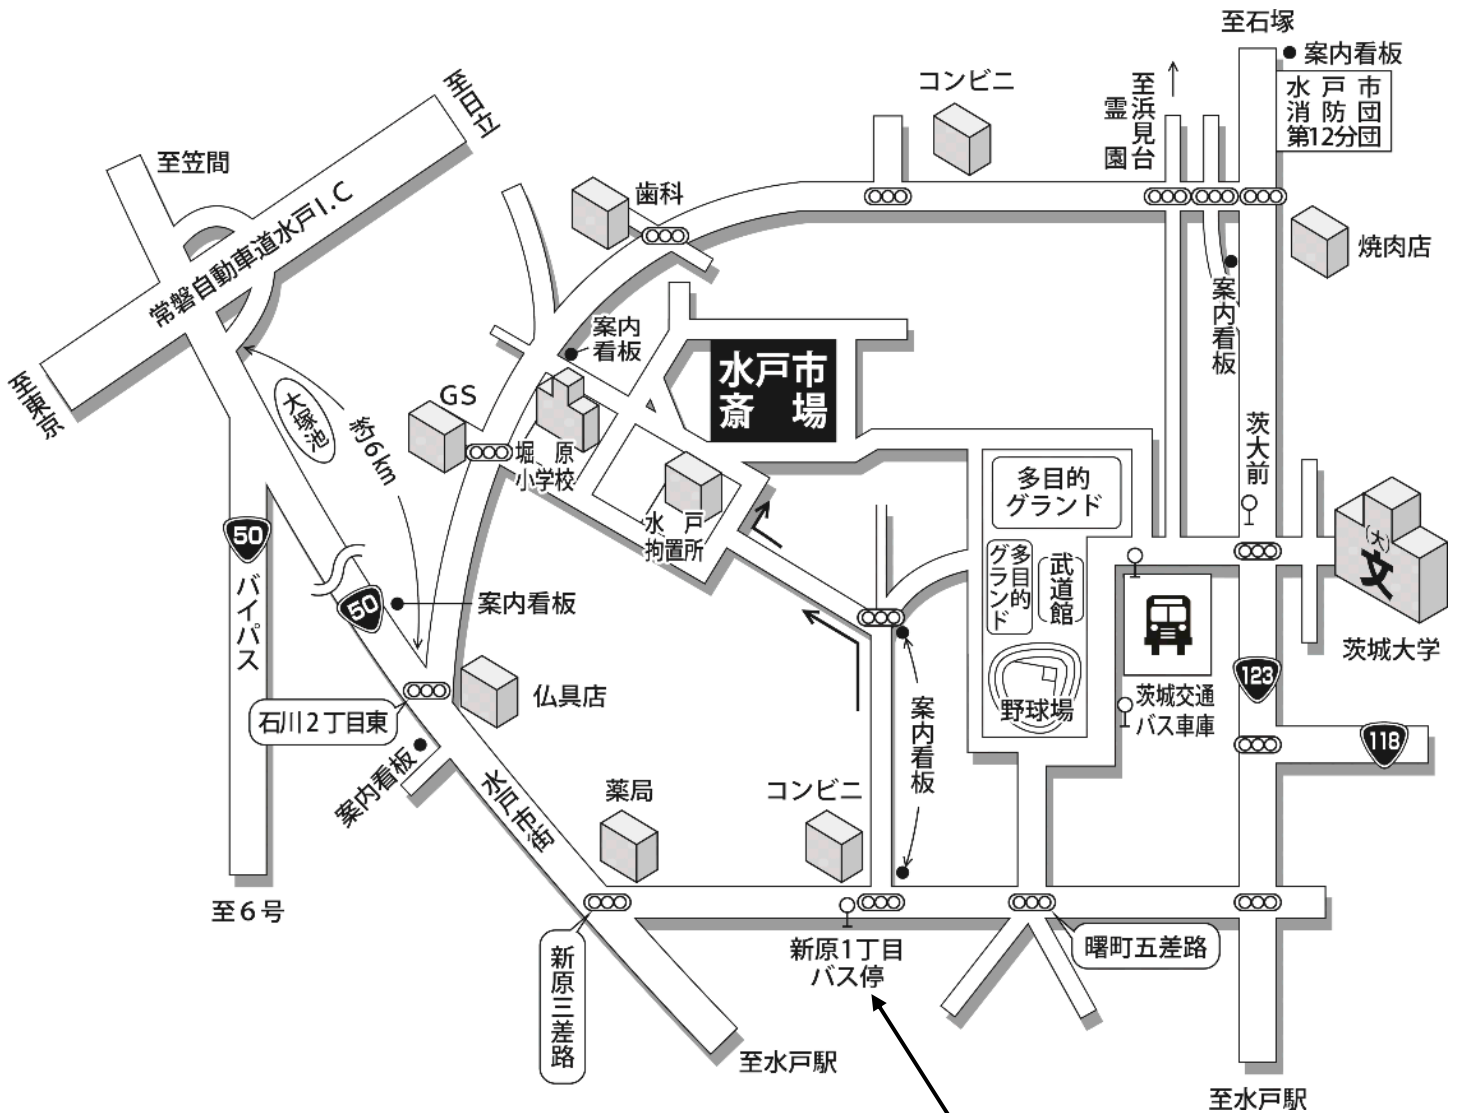

# ■ 水戸市斎場ご案内地図 ■

## ◆ 水戸駅から斎場まで

- タクシーで約15分
- バスで約25分 水戸駅北口バス乗車【新原経由茨大行】新原1丁目で下車  
徒歩7分位  
水戸駅北口からバスは10分間隔で出ています。

## ◆ 赤塚駅から斎場まで

- タクシーで約10分

## ※ お車で、水戸 I.C から15～20分(約6Km)

駐車台数に限りがありますので自家用車等の相乗り、または他の交通機関でご来場ください。火葬棟の前、民家の出入り口、路上には駐車しないようお願いします。