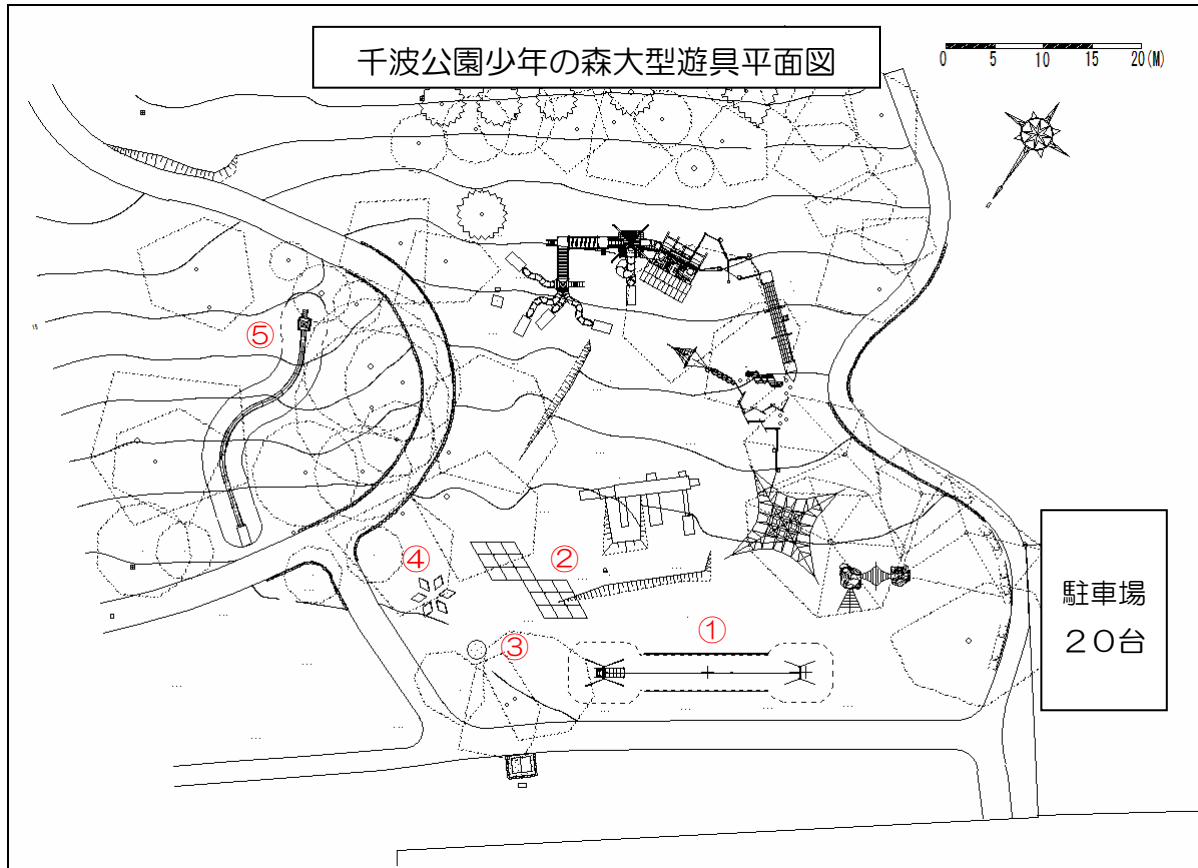

千波公園少年の森「大型遊具」完成のお知らせ

「千波公園少年の森」ご利用の皆様には、工事中ご迷惑をおかけしていましたが、今年度さらに4つの新しい遊具が完成しました。つきましては、みんなで仲よくルールを守って大切にご利用ください。

なお、千波公園少年の森駐車場の台数には限りがあり、土日祭日などは大変混み合いますので、自家用車でのご利用はなるべく避けるようお願いいたします。

<保護者の方へ>

小さいお子さんには必ず保護者がついて遊ばせてください。

お子さんの年齢にあった遊具で遊ばせてください。

○問い合わせ先

公園の整備について 水戸市役所 公園緑地課 電話 029-224-1111 (代表)

公園の管理について 一般財団法人 水戸市公園協会 電話 029-244-2895

- ① スカイロープ (対象年齢：6～12才)
約20mの距離をロープにつかまって空中移動する遊具です。

- ② ネットランポリン (対象年齢：3～6才)
みんなで飛び跳ねて遊べる遊具です。
※くつをぬいで遊んでください。

- ③ ④ ぷっくり丘・ダイヤベンチ (対象年齢1～6才)
やわらかいウレタン素材の遊具です。小さなお子さんでも遊べます。
※くつをぬいで遊んでください。

- ⑤ ローラーすべり台 (対象年齢：3～12才)
滑走距離27mのローラーすべり台です。

新しくなった大型遊具イメージ図

① スカイロープ
 本体：鋼管
 ①ワイヤーロープ
 ②30×30cmワイヤーロープ
 スタートデッキ：鋼材
 6~12歳
 約2人
 安全：とどろき、びく、つかむ、ゆるす、おろす

滑走距離約 **27m** のロングスライダー！
 おしりが痛くなりないように
 小径のローラーを採用しています。

安全：つかむ、ゆるす、おろす、のぼる、とどろき、びく

F157030-504