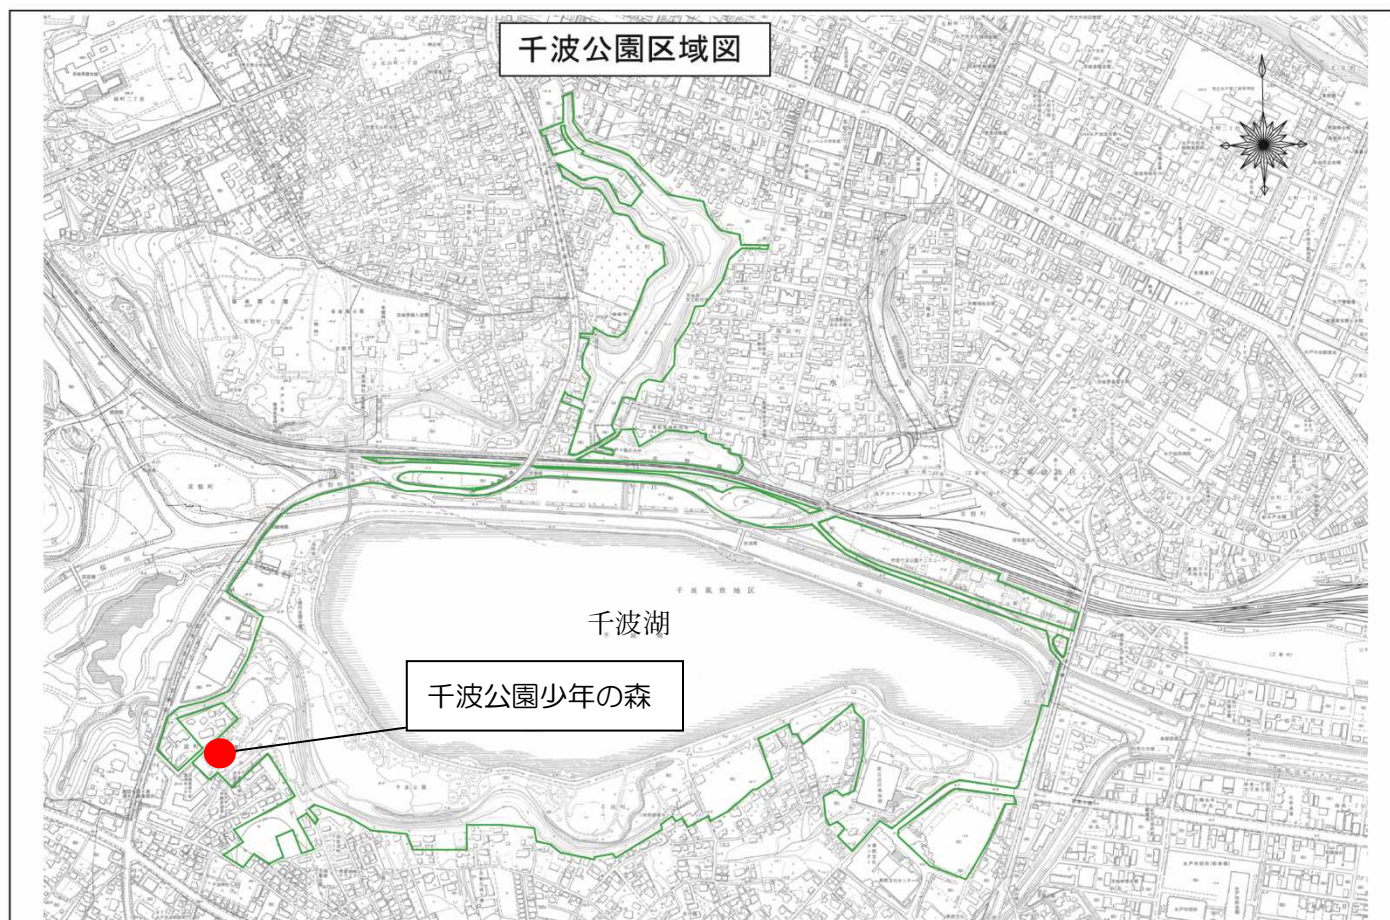

千波公園少年の森「大型遊具」完成のお知らせ

「千波公園少年の森」ご利用の皆様には、工事中ご迷惑をおかけしていましたが、今年度さらに4つの新しい遊具が完成しました。つきましては、みんなで仲よくルールを守って大切にご利用ください。

なお、千波公園少年の森駐車場の台数には限りがあり、土日祭日などは大変混み合いますので、自家用車でのご利用はなるべく避けるようお願いいたします。

<保護者の方へ>

小さいお子さんには必ず保護者がついて遊ばせてください。